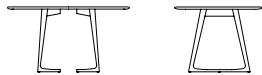

ZEITRAUM

TWIST

Design by Formstelle, 2010

Technische Daten // Technical Data

TWIST

rund // round

Ø 120, 140

h 75

oval // oval

100 × 200, 100 × 240

h 75

rechteckig // rectangular

l 180, 200, 220, 240

b 90, 100

h 75

Plattenstärke 26 mm, Tischkante profiliert
Table top thickness 26 mm, profiled edge

TWIST – die biomorphe Struktur des leichten Gestells verbindet statische Kräfte mit fließenden Formen und unterstreicht die raffinierte Kantenprofilierung der Platte. TWIST ist rund, oval und rechteckig erhältlich. Die Produktfamilie besteht aus dem Esstisch TWIST, den Couchtischen TWIST COUCH und TWIST STONE und dem Nachttisch TWIST NIGHT.

TWIST – the biomorphous structure of the lightweight frame combines structural strength with flowing shapes, while underscoring the sophisticated edge profiling of the table top. TWIST is available in round, oval and rectangular. The product-family consists of the dining table TWIST, the couch tables TWIST COUCH and TWIST STONE and the bed table TWIST NIGHT.